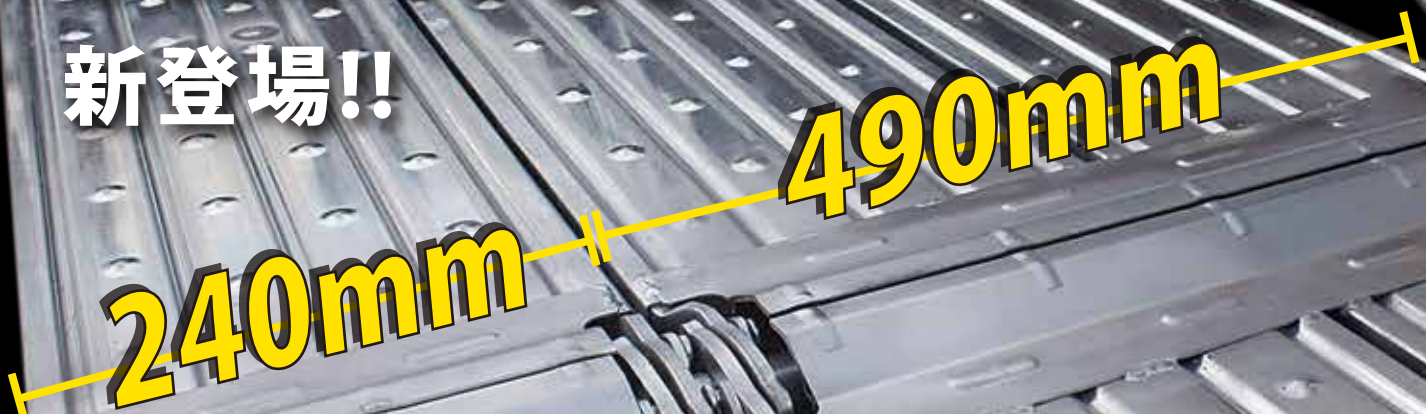

アカン！ スキマ
なめてた

詳しくは裏面へ

マスクのスキマを
気にするあなたが、
足場のスキマに
無関心だなんて…。

トラブルはスキマから忍び寄る…

詳しくは裏面へ 

安全性が
 さらにアップして
 新登場!!

アサヒ産業の
フルカバー床付き布わく

通常品

フルカバー

軽量化!

490×1829: 14.2kg
 240×1829: 7.7kg

メーターサイズ
 and
 インチサイズ

【落下錠 ロック中】

取り外し時に
 一旦仮置が
 できます!

【落下錠 仮置状態】